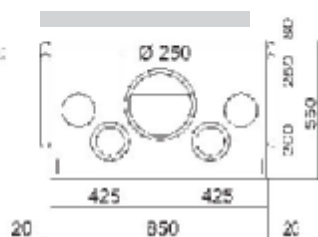

# Plasma 850 XL

Dvouplášťová teplovzdušná krbová vložka

CLAM

CAMINETTI  
**CLAM**®

\* Regulovatelná výška:

- 1) 300 mm
- 2) 350 mm
- 3) 400 mm
- 4) 450 mm

ŠÍŘKA	850	mm
HLOUBKA	550	mm
VÝŠKA	660	mm
NOMINÁLNÍ VÝKON	12kW 13.760	Kcal/h
CELKOVÁ ÚČINNOST	78	%
VYTÁPĚNÝ PROSTOR	350	m <sup>3</sup>
SPOTŘEBA DŘEVA	3,6	Kg/h
TEPLOVZDUŠNÝ VÝVOD	Ø 120	mm
PRŮMĚR KOUŘOVODU	Ø 250	mm
VÁHA	175	kg