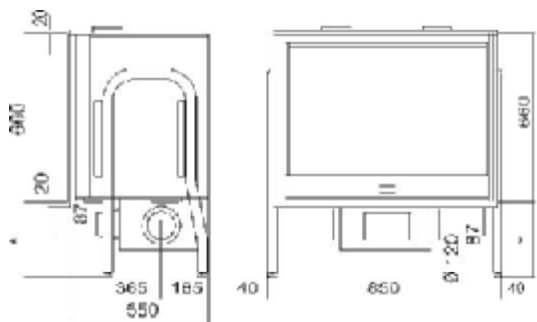

# Plasma 850 XL

Dvouplášťová teplovzdušná krbová vložka

CLAM

CAMINETTI  
**CLAM**®

\* Regulovatelná výška:

- 1) 300 mm
- 2) 350 mm
- 3) 400 mm
- 4) 450 mm

ŠÍŘKA	850	mm
HLOUBKA	550	mm
VÝŠKA	660	mm
NOMINÁLNÍ VÝKON	12kW 13.760	Kcal/h
CELKOVÁ ÚČINNOST	78	%
VYTÁPĚNÝ PROSTOR	350	m <sup>3</sup>
SPOTŘEBA DŘEVA	3,6	Kg/h
TEPLOVZDUŠNÝ VÝVOD	Ø 120	mm
PRŮMĚR KOUŘOVODU	Ø 250	mm
VÁHA	175	kg